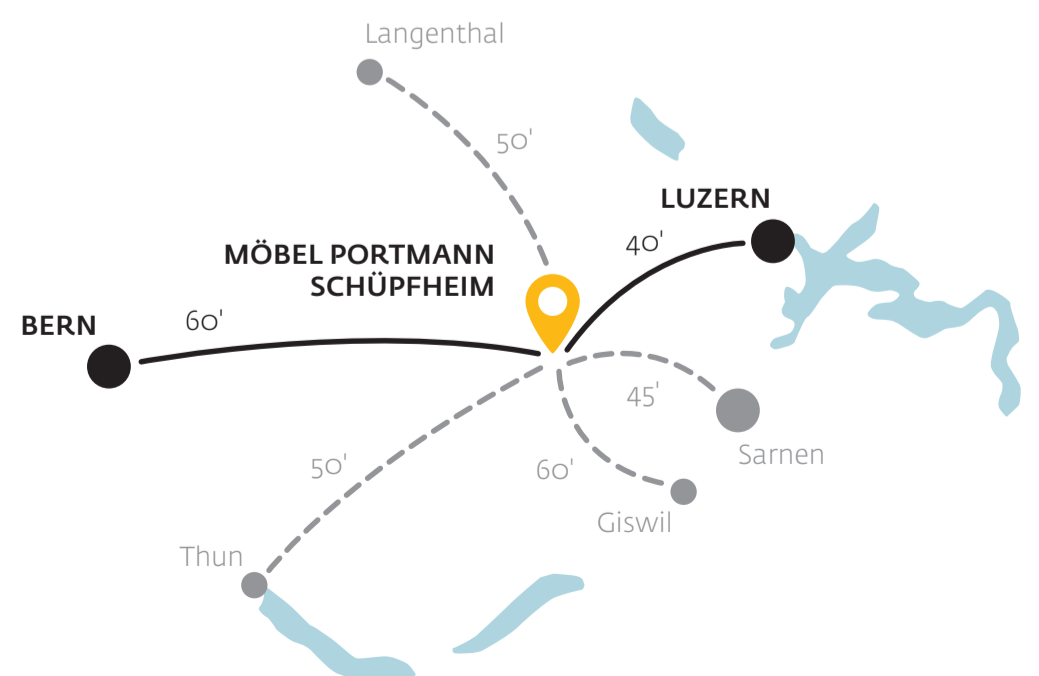

www.moebel-portmann.ch

Öffnungszeiten

Montag geschlossen

Di-Fr 9.00-12.00 / 13.30-18.00 Uhr

Samstag 9.00-16.00 Uhr

Wir sind sowohl mit den öffentlichen Verkehrsmitteln als auch mit dem Auto gut erreichbar. Ab **Bahnhof Schüpfheim** in rund 5 Minuten zu Fuss oder Ihnen stehen vor unserem Geschäft **kostenlose Parkplätze und eine E-Ladestation** zur Verfügung.

ELIANE PORTMANN

Geschäftsleitung 3. Generation

DAVID PORTMANN

Geschäftsleitung 2. Generation

Preisstand 5. Januar 2026

Irrtum, Modell- und Farbabweichungen vorbehalten